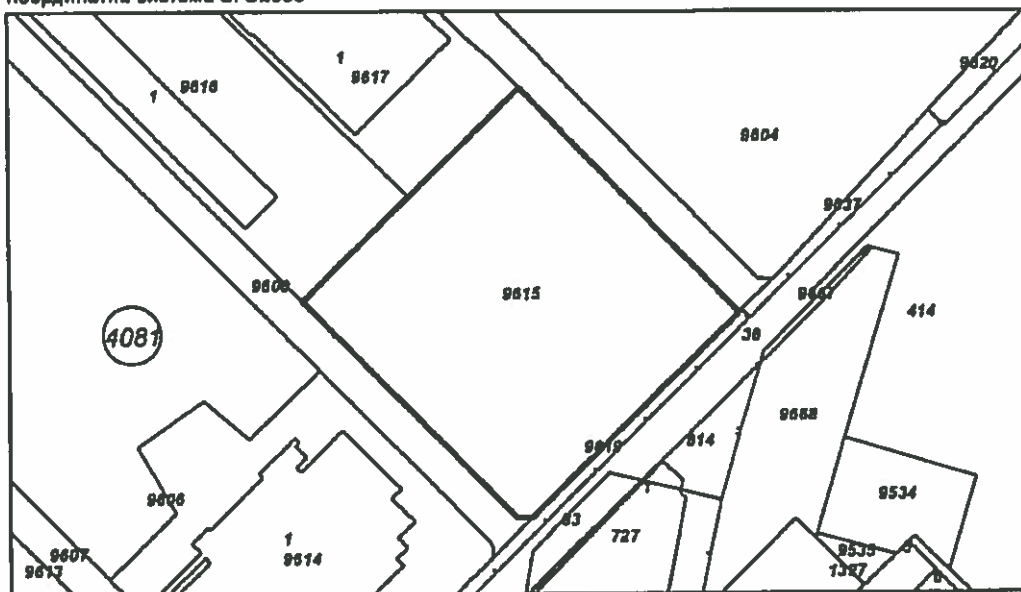

СЛУЖБА ПО ГЕОДЕЗИЯ, КАРТОГРАФИЯ И КАДАСТЪР - ГР. СОФИЯ

1618, кв. "ПАВЛОВО", Ул. "МУСАЛА" №1, 02/8188374; Факс: 02/9557266,
sofia@cadastre.bg, БУЛСТАТ:130362903

СКИЦА НА ПОЗЕМЛЕН ИМОТ № 15-143159-29.03.2017 г.

Поземлен имот с идентификатор 68134.4081.9615

Гр. София, общ. Столична, обл. София (столица)

По кадастралната карта и кадастралните регистри, одобрени със Заповед РД-18-35/09.06.2011 г.
на ИЗПЪЛНИТЕЛЕН ДИРЕКТОР НА АГКК

Последно изменение със заповед: няма издадена заповед за изменение в КККР

Адрес на поземления имот: гр. София, район Младост, местност Къро

Площ: 7212 кв.м

Трайно предназначение на територията: Урбанизирана

Начин на трайно ползване: За друг вид имот със специално предназначение и ползване

Координатна система БГС2005