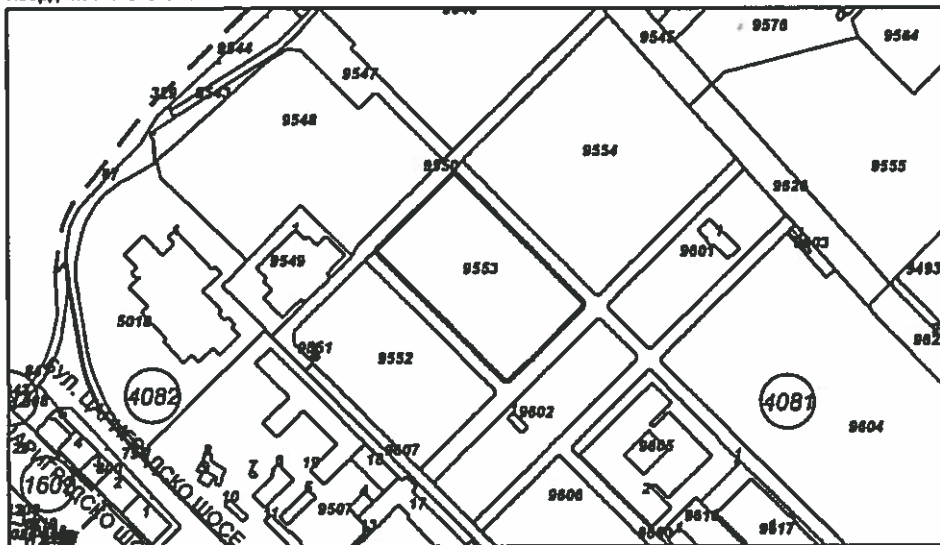

СЛУЖБА ПО ГЕОДЕЗИЯ, КАРТОГРАФИЯ И КАДАСТЪР - ГР. СОФИЯ

1618, кв. "ПАВЛОВО", Ул. "МУСАЛА" №1, 02/8188374; Факс: 02/9557266,
sofia@cadastre.bg, БУЛСТАТ:130362903

СКИЦА НА ПОЗЕМЛЕН ИМОТ
№ 15-143139-29.03.2017 г.

Поземлен имот с идентификатор 68134.4081.9553

Гр. София, общ. Столична, обл. София (столица)

По кадастралната карта и кадастралните регистри, одобрени със Заповед РД-18-35/09.06.2011 г.
на ИЗПЪЛНИТЕЛЕН ДИРЕКТОР НА АГКК

Последно изменение със заповед: няма издадена заповед за изменение в КККР

Адрес на поземления имот: гр. София, район Младост, местност Къро

Площ: 11568 кв.м

Трайно предназначение на територията: Урбанизирана

Начин на трайно ползване: За друг вид имот със специално предназначение и ползване

Координатна система БГС2005

М 1:5000

Стар идентификатор: 68134.4081.9528

Номер по предходен план: няма

Съседни: 68134.4081.9600, 68134.4081.9550

Собственици:

1. 202099976, "СОФИЯ ТЕХ ПАРК" АД

Няма данни за идеалните части

Други - Устав № 142 том 50 рег. 20880 от 13.05.2013г., издаден от Служба по вписванията гр.София

Носители на други вещни права:

няма данни